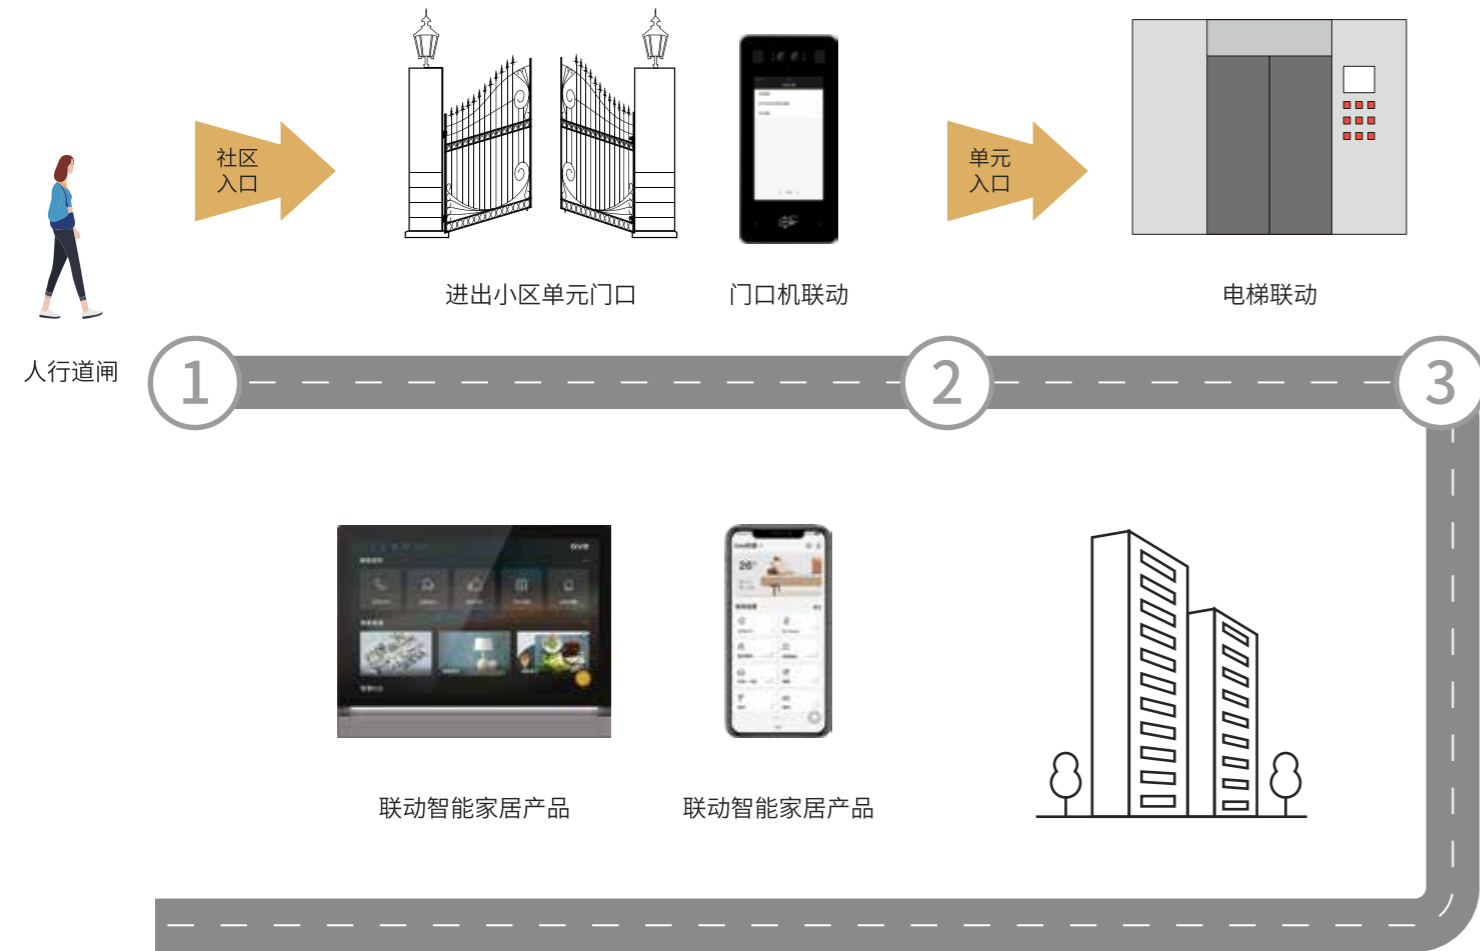

智慧社区 解决方案

SMART RESIDENTIAL COMMUNITY SOLUTION

广州视声智能股份有限公司
广州视声智能科技股份有限公司

地址：广州市黄埔区蓝玉四街九号广州科技园5栋3楼
服务热线：4008-566-268 商务合作：020-82088388

目录 CONTENTS

■ 智慧社区解决方案	01
社区通行场景	03
智慧社区管理平台	04
智慧访客场景	05
物业管理服务	06
简易配置场景	07
■ 产品介绍	08
臻系列	09
H系列	16
T系列	29
两线套装	33
■ 公司简介	36

智慧社区解决方案

GVS智慧社区解决方案,基于市场主流技术和丰富产品应用,建立起覆盖对讲门禁、智慧停车管理、安防监控、社区智能照明、物业管理、平台管理等系统服务,可以实现人脸识别无感出行、社区生活一站服务,以及物业管理降本增效,商业运营一触即达,真正为用户打造一个安全、舒适、便捷的智慧社区生态环境。

社区通行场景

智慧社区管理平台

平台简介

我们的系统安全、稳定、运行可靠,可根据客户需求进行快速配置、灵活组合、多样扩展和个性定制。我们可以将社区人员、物业信息和智能设备等内容,在统一平台上实现统一的管理和服务,并且通过大数据进行智能分析,让社区实现数据互联互通,提高社区整体运营效率。当然,我们亦支持全国智能化项目的高效落地。

智慧社区后台

手机APP

智慧访客场景

● APP访客授权

业主通过手机APP发送访客二维码或随机密码给来访者，访客可凭二维码/动态密码进出小区，时限由业主自定义，亦可设置单次或多次。

访客开锁(二维码开锁)

生成二维码/随机密码发给访客

访客通过二维码/随机密码开门

● 云平台访客授权

物业通过GVS云平台对访客进行信息登记和人脸录入，并对访客进行门禁权限的具体分配，访客可直接人脸识别出入小区，时限由物业自定义，可设置单次或多次。

* 访客安全性验证，并记录访客出入记录，保证社区安全

物业管理服务

室内机可作为物业信息平台，及时推送物业公告，物业活动，以及物业缴费等信息，有效降低物业成本。业主可以直接在家里实现报修服务和投诉建议，拉近业主与物业方距离，提高业主满意度。