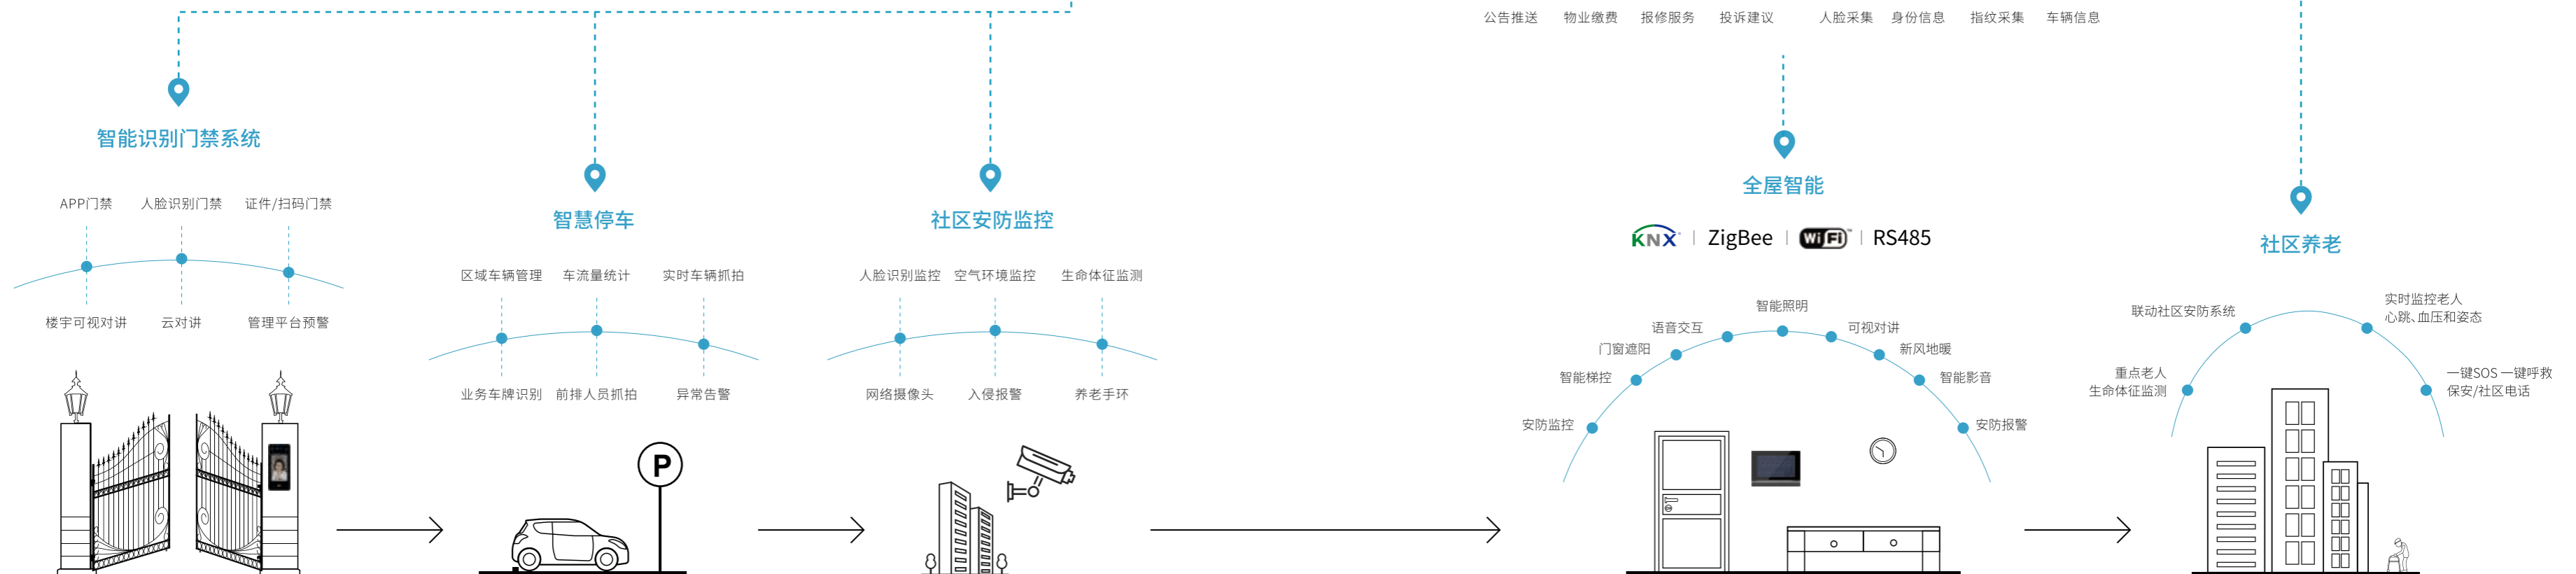

智慧社区 解决方案

SMART RESIDENTIAL COMMUNITY SOLUTION

广州视声智能股份有限公司
广州视声智能科技股份有限公司

地址：广州市黄埔区蓝玉四街九号广州科技园5栋3楼
服务热线：4008-566-268 商务合作：020-82088388

目录 CONTENTS

■ 智慧社区解决方案	01
社区通行场景	03
智慧社区管理平台	04
智慧访客场景	05
物业管理服务	06
简易配置场景	07
■ 产品介绍	08
臻系列	09
H系列	16
T系列	29
两线套装	33
■ 公司简介	36

智慧社区解决方案

GVS智慧社区解决方案,基于市场主流技术和丰富产品应用,建立起覆盖对讲门禁、智慧停车管理、安防监控、社区智能照明、物业管理、平台管理等系统服务,可以实现人脸识别无感出行、社区生活一站服务,以及物业管理降本增效,商业运营一触即达,真正为用户打造一个安全、舒适、便捷的智慧社区生态环境。

社区通行场景

智慧社区管理平台

平台简介

我们的系统安全、稳定、运行可靠,可根据客户需求进行快速配置、灵活组合、多样扩展和个性定制。我们可以将社区人员、物业信息和智能设备等内容,在统一平台上实现统一的管理和服务,并且通过大数据进行智能分析,让社区实现数据互联互通,提高社区整体运营效率。当然,我们亦支持全国智能化项目的高效落地。

智慧社区后台

手机APP

智慧访客场景

● APP访客授权

业主通过手机APP发送访客二维码或随机密码给来访者，访客可凭二维码/动态密码进出小区，时限由业主自定义，亦可设置单次或多次。

访客开锁(二维码开锁)

生成二维码/随机密码发给访客

访客通过二维码/随机密码开门

● 云平台访客授权

物业通过GVS云平台对访客进行信息登记和人脸录入，并对访客进行门禁权限的具体分配，访客可直接人脸识别出入小区，时限由物业自定义，可设置单次或多次。

* 访客安全性验证，并记录访客出入记录，保证社区安全

物业管理服务

室内机可作为物业信息平台，及时推送物业公告，物业活动，以及物业缴费等信息，有效降低物业成本。业主可以直接在家里实现报修服务和投诉建议，拉近业主与物业方距离，提高业主满意度。