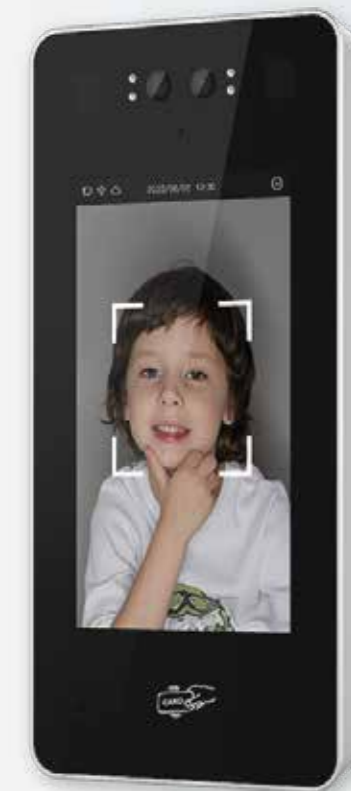

 十合一开锁方式,以备用户的不时之需;支持2万张离线人脸库,0.3秒内快速精准识别人脸,准确率高于99%,为用户打造真正意义上的无感通行。

 高档铝合金与钢化玻璃盖板镜面的细节,带来高强度耐刮磨的实际效果。

H·7寸双目人脸识别门口机 H-OS16

可挂墙作为楼宇门口机使用,亦可搭配闸机作为门禁使用,支持手机APP远程云对讲,支持本地呼叫业主APP和管理中心,帮助实现社区无人值守。同时,支持包含网络、韦根协议等通用接口,支持各类考勤系统对接,广泛适用于小区住宅、办公大厦、政府机构和景区展馆等场所。

人体靠近监测

十合一开锁

智能梯控

安装方式

挂墙式

分辨率

600×1024

颜色

耀目黑

外观尺寸

126.2×261.2×28(mm)

H·10.1寸人脸识别门口机 H-OS14

汲时尚之精华, 取精工之品质

采用质感银色拉丝外框, 内搭高清TFT屏幕, 以轻奢典雅的视觉感受表达品质生活态度。10.1寸的大屏可供广告展示, 有效提升商业价值。

十合一开锁

防水等级: IPX5