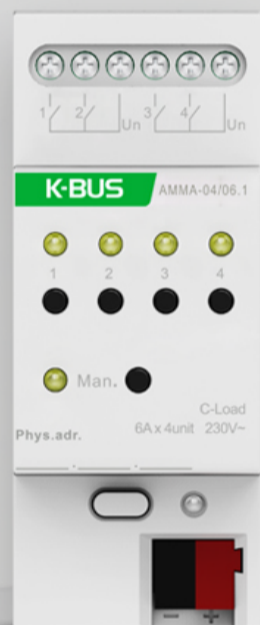

新品上市

GVS视声多功能执行器系列

4路8路16路，还有24路

这里有没有你想要的那一路

8路多功能执行器 AMMA-08/10.1

统一的接线端子 统一的外观风格
统一的功能集成准备 **CARRY** 全场

主要功能点：

AC/DC/干接点窗帘控制 | 开关控制 | 风机控制 | 阀门控制

4路多功能执行器
AMMA-04/06.1

8路多功能执行器
AMMA-08/10.1

GVS视声多功能执行器

开关输出：可接电气负载

所有通道具有普通开关、楼梯灯、闪烁和时间功能，以及场景、逻辑、强制操作和操作时间计时功能

窗帘(AC/DC)输出：可接带电机的百叶窗、遮阳篷、卷帘、开闭帘、垂直窗等

每路输出支持窗帘移动，百叶角度调整，自动太阳防护、场景和安全操作功能

风机控制：支持多达3级风速调节

风速调节支持普通操作、强制操作、自动操作和状态反馈等

阀门控制：可接2/4管制盘管系统

支持三种阀门控制类型：连续型、PWM开关型和2点式开关型

支持制冷/制热禁止/使能、阀门状态反馈、阀门清洗等

电热阀控制：支持PWM开关型 & 2点式开关型

有监控和强制功能

16路多功能执行器 AMMA-16/10.1

24路多功能执行器 AMMA-24/10.1