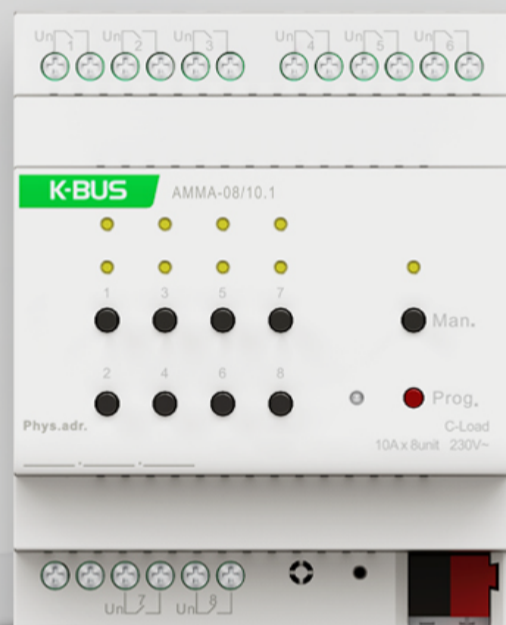

新品上市

GVS视声多功能执行器系列

4路8路16路，还有24路

这里有没有你想要的那一路

8路多功能执行器 AMMA-08/10.1

统一的接线端子 统一的外观风格
统一的功能集成准备 **CARRY** 全场

主要功能点：

AC/DC/干接点窗帘控制 | 开关控制 | 风机控制 | 阀门控制

4路多功能执行器
AMMA-04/06.1

8路多功能执行器
AMMA-08/10.1

GVS视声多功能执行器

开关输出：可接电气负载

所有通道具有普通开关、楼梯灯、闪烁和时间功能，以及场景、逻辑、强制操作和操作时间计时功能

窗帘(AC/DC)输出：可接带电机的百叶窗、遮阳篷、卷帘、开闭帘、垂直窗等

每路输出支持窗帘移动，百叶角度调整，自动太阳防护、场景和安全操作功能

风机控制：支持多达3级风速调节

风速调节支持普通操作、强制操作、自动操作和状态反馈等

阀门控制：可接2/4管制盘管系统

支持三种阀门控制类型：连续型、PWM开关型和2点式开关型

支持制冷/制热禁止/使能、阀门状态反馈、阀门清洗等

电热阀控制：支持PWM开关型 & 2点式开关型

有监控和强制功能

16路多功能执行器 AMMA-16/10.1

24路多功能执行器 AMMA-24/10.1