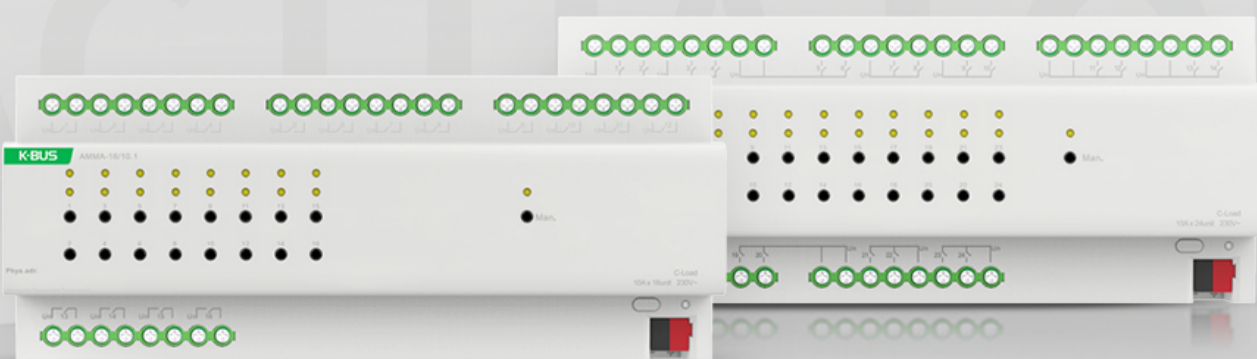

4路多功能执行器
AMMA-04/06.1

8路多功能执行器
AMMA-08/10.1

GVS视声多功能执行器

开关输出：可接电气负载

所有通道具有普通开关、楼梯灯、闪烁和时间功能，以及场景、逻辑、强制操作和操作时间计时功能

窗帘(AC/DC)输出：可接带电机的百叶窗、遮阳篷、卷帘、开闭帘、垂直窗等

每路输出支持窗帘移动，百叶角度调整，自动太阳防护、场景和安全操作功能

风机控制：支持多达3级风速调节

风速调节支持普通操作、强制操作、自动操作和状态反馈等

阀门控制：可接2/4管制盘管系统

支持三种阀门控制类型：连续型、PWM开关型和2点式开关型

支持制冷/制热禁止/使能、阀门状态反馈、阀门清洗等

电热阀控制：支持PWM开关型 & 2点式开关型

有监控和强制功能

16路多功能执行器 AMMA-16/10.1

24路多功能执行器 AMMA-24/10.1