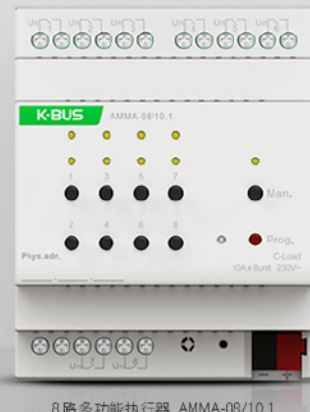

新品上市

GVS视声多功能执行器系列

4路8路16路，还有24路

这里有没有你想要的那一路

8路多功能执行器 AMMA-08/10.1

统一的接线端子 统一的外观风格
统一的功能集成准备 **CARRY** 全场

主要功能点：

AC/DC/干接点窗帘控制 | 开关控制 | 风机控制 | 阀门控制

4路多功能执行器
AMMA-04/06.1

8路多功能执行器
AMMA-08/10.1

GVS视声多功能执行器

开关输出：可接电气负载

所有通道具有普通开关、楼梯灯、闪烁和时间功能，以及场景、逻辑、强制操作和操作时间计时功能

窗帘(AC/DC)输出：可接带电机的百叶窗、遮阳篷、卷帘、开闭帘、垂直窗等

每路输出支持窗帘移动，百叶角度调整，自动太阳防护、场景和安全操作功能

风机控制：支持多达3级风速调节

风速调节支持普通操作、强制操作、自动操作和状态反馈等

阀门控制：可接2/4管制盘管系统

支持三种阀门控制类型：连续型、PWM开关型和2点式开关型

支持制冷/制热禁止/使能、阀门状态反馈、阀门清洗等

电热阀控制：支持PWM开关型 & 2点式开关型

有监控和强制功能

16路多功能执行器 AMMA-16/10.1

24路多功能执行器 AMMA-24/10.1