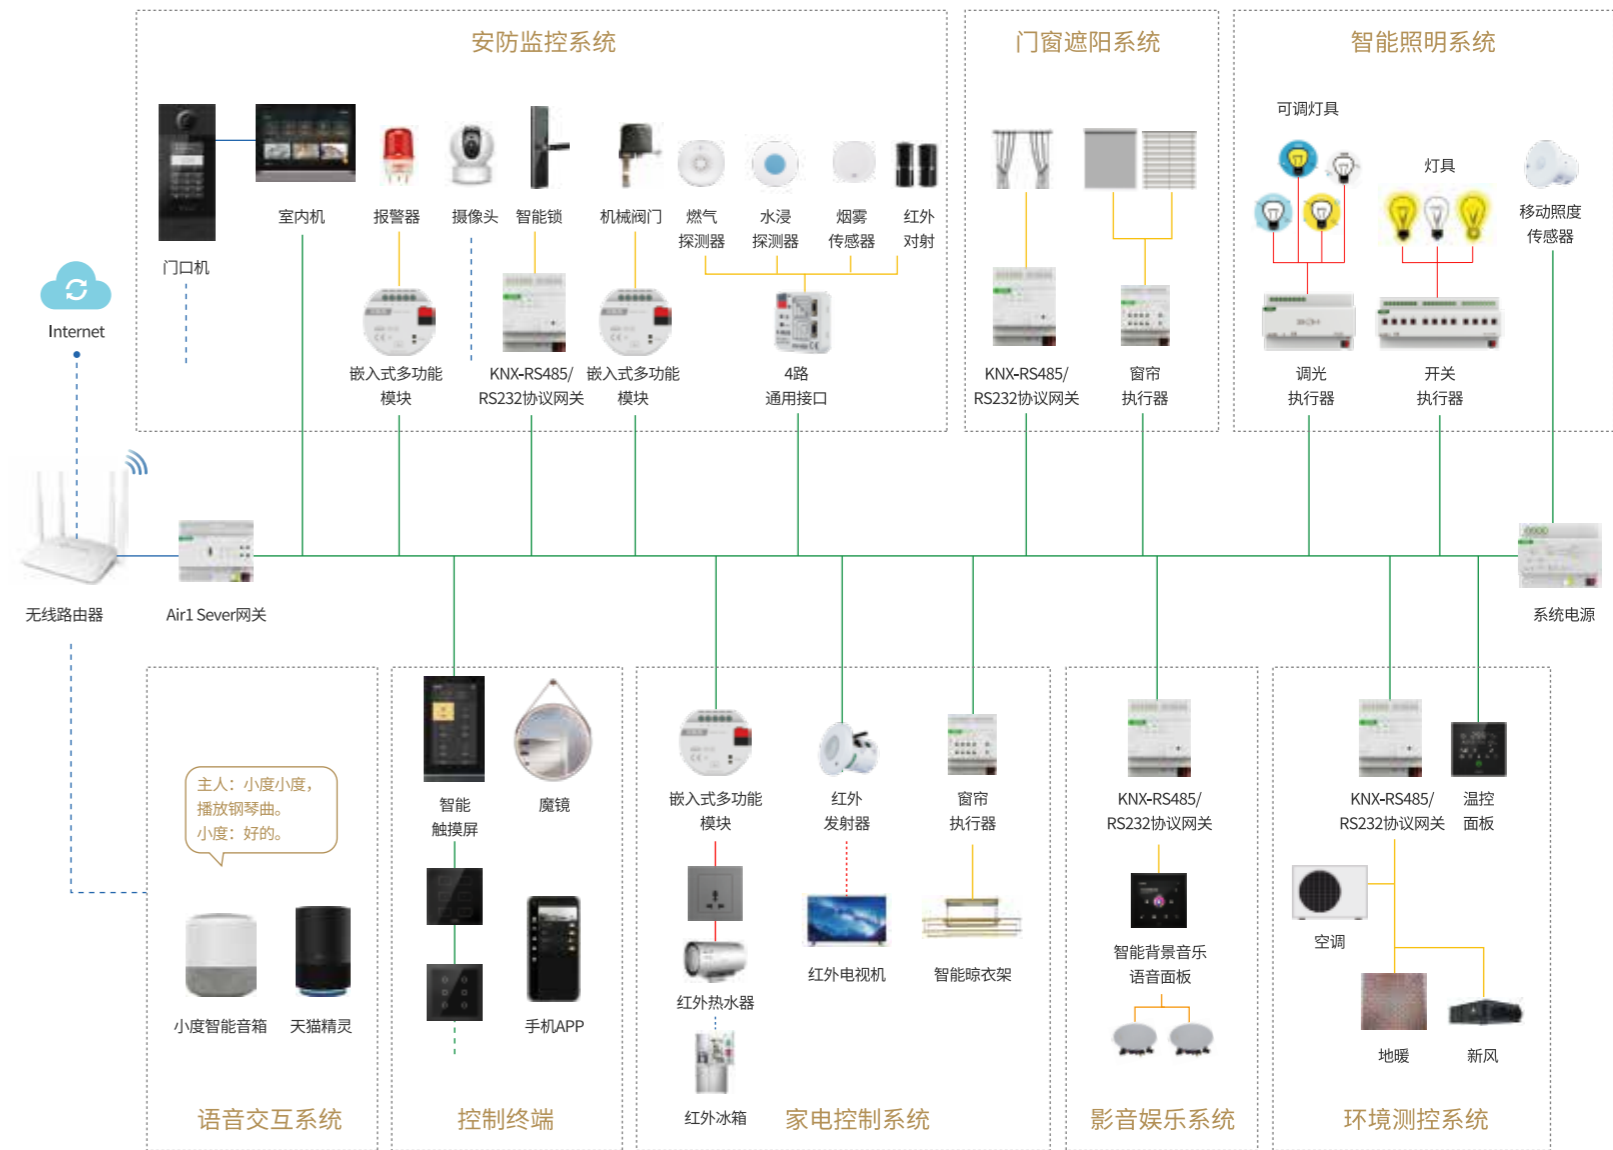

最完整的解决方案，让客户价值实现最大化

对于每种功能模块，用户可自由选择不同品牌商家的产品，增加了选择丰富性，也提升整体解决方案的完整性和性价比；我们重视客户的个性化需求，可以根据每个用户不同的智能化需求，选择不同产品及方案进行定制化服务。