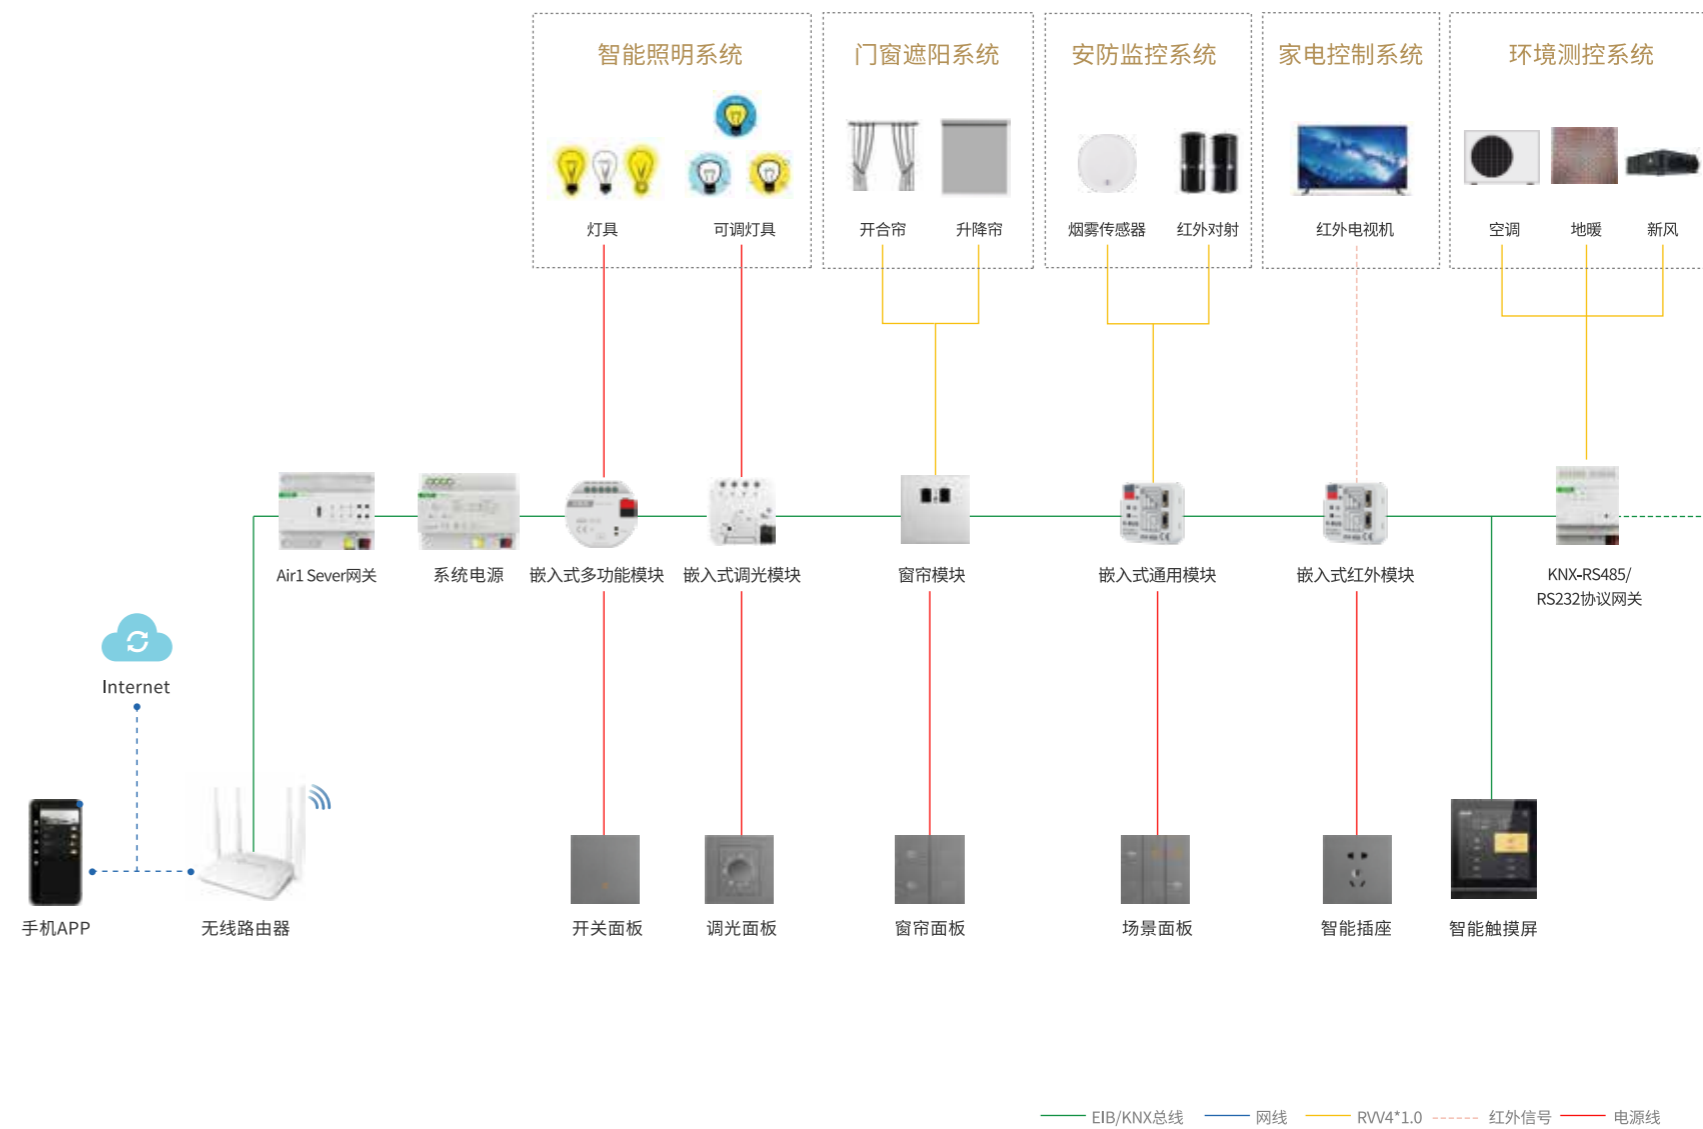

打造个性潮流风格

方案实现了面板的自由选择以及强电开关和智能化开关的随时替换，利于家装设计师打造个性潮流的家装风格。我们提供多种功能类型的嵌入式模块，让用户自由组合，即刻打造集智能照明、门窗遮阳、安防监控和家电控制的系统场景生活。