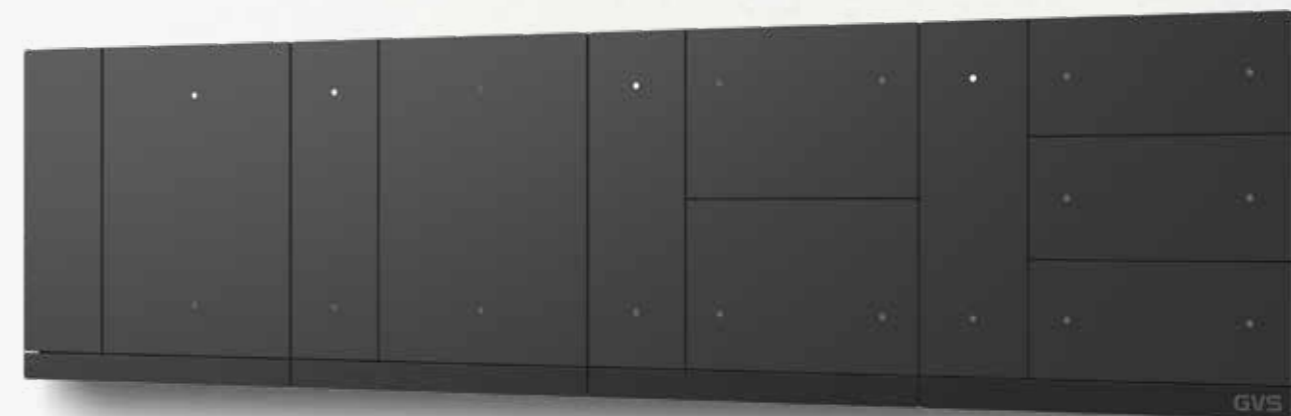

### 安装方式

80或86接线盒