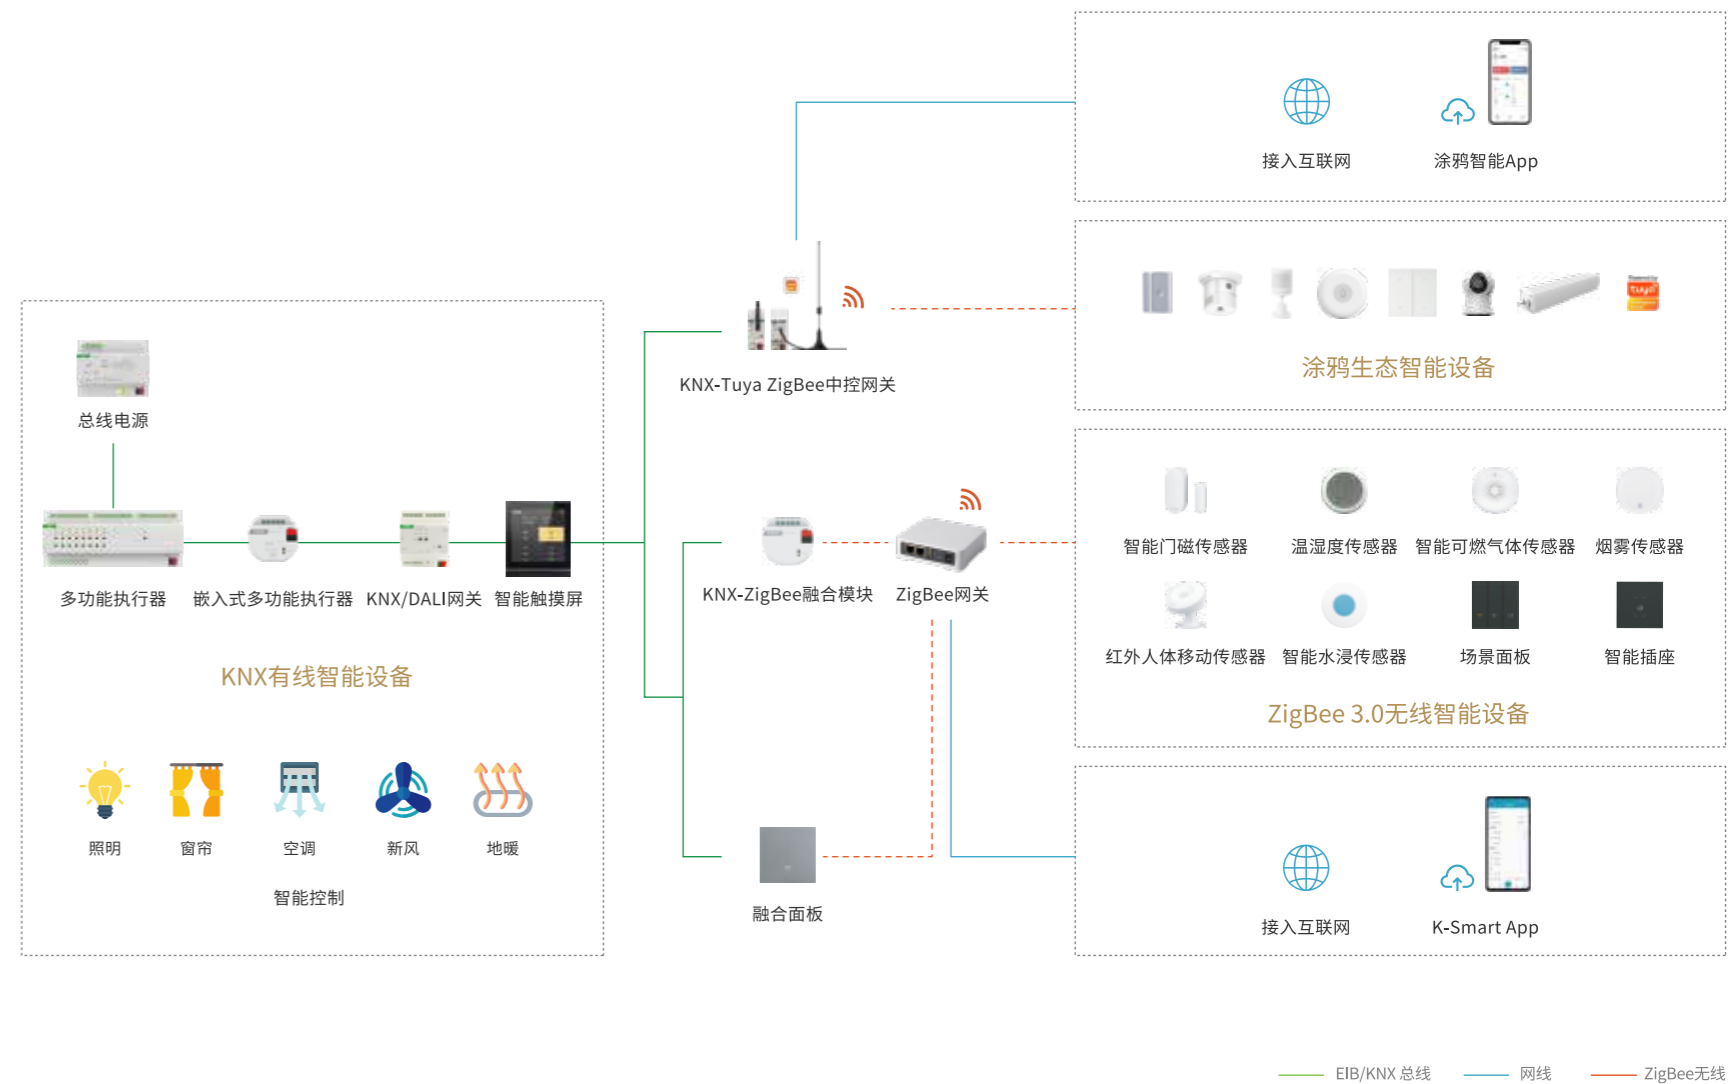

优势兼顾性价比高，便捷控制使用更简单

方案兼顾有线无线优势，有效降低布线与硬件设备成本，带来更高的性价比。同时提供传感器/情景面板/语音控制等多种控制方式，想怎么控制就怎么控制。