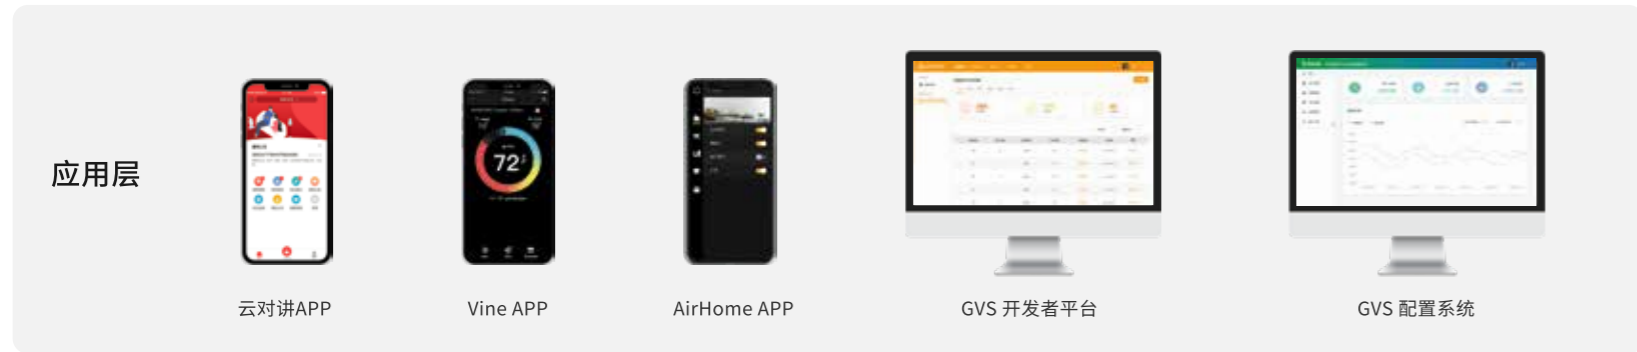

# 产品生态架构

GVS提供包括软件、硬件和服务在内的完整解决方案，面向全球的用户提供多元化服务，持续为用户提供价值。我们研发、生产安防楼宇对讲、智能家居和智慧养老等全场景产品系列，全面覆盖用户的多样化需求。

我们打破了智能家居和楼宇对讲的壁垒，让原本孤岛式的各个智能平台实现真正的互联互通，一个APP即可控制所有。当前，我们提供APP、AITritium网关配置系统等丰富软件方案，拥有行业内超丰富的AI语音生态，同时兼容涂鸦云和Apple HomeKit。