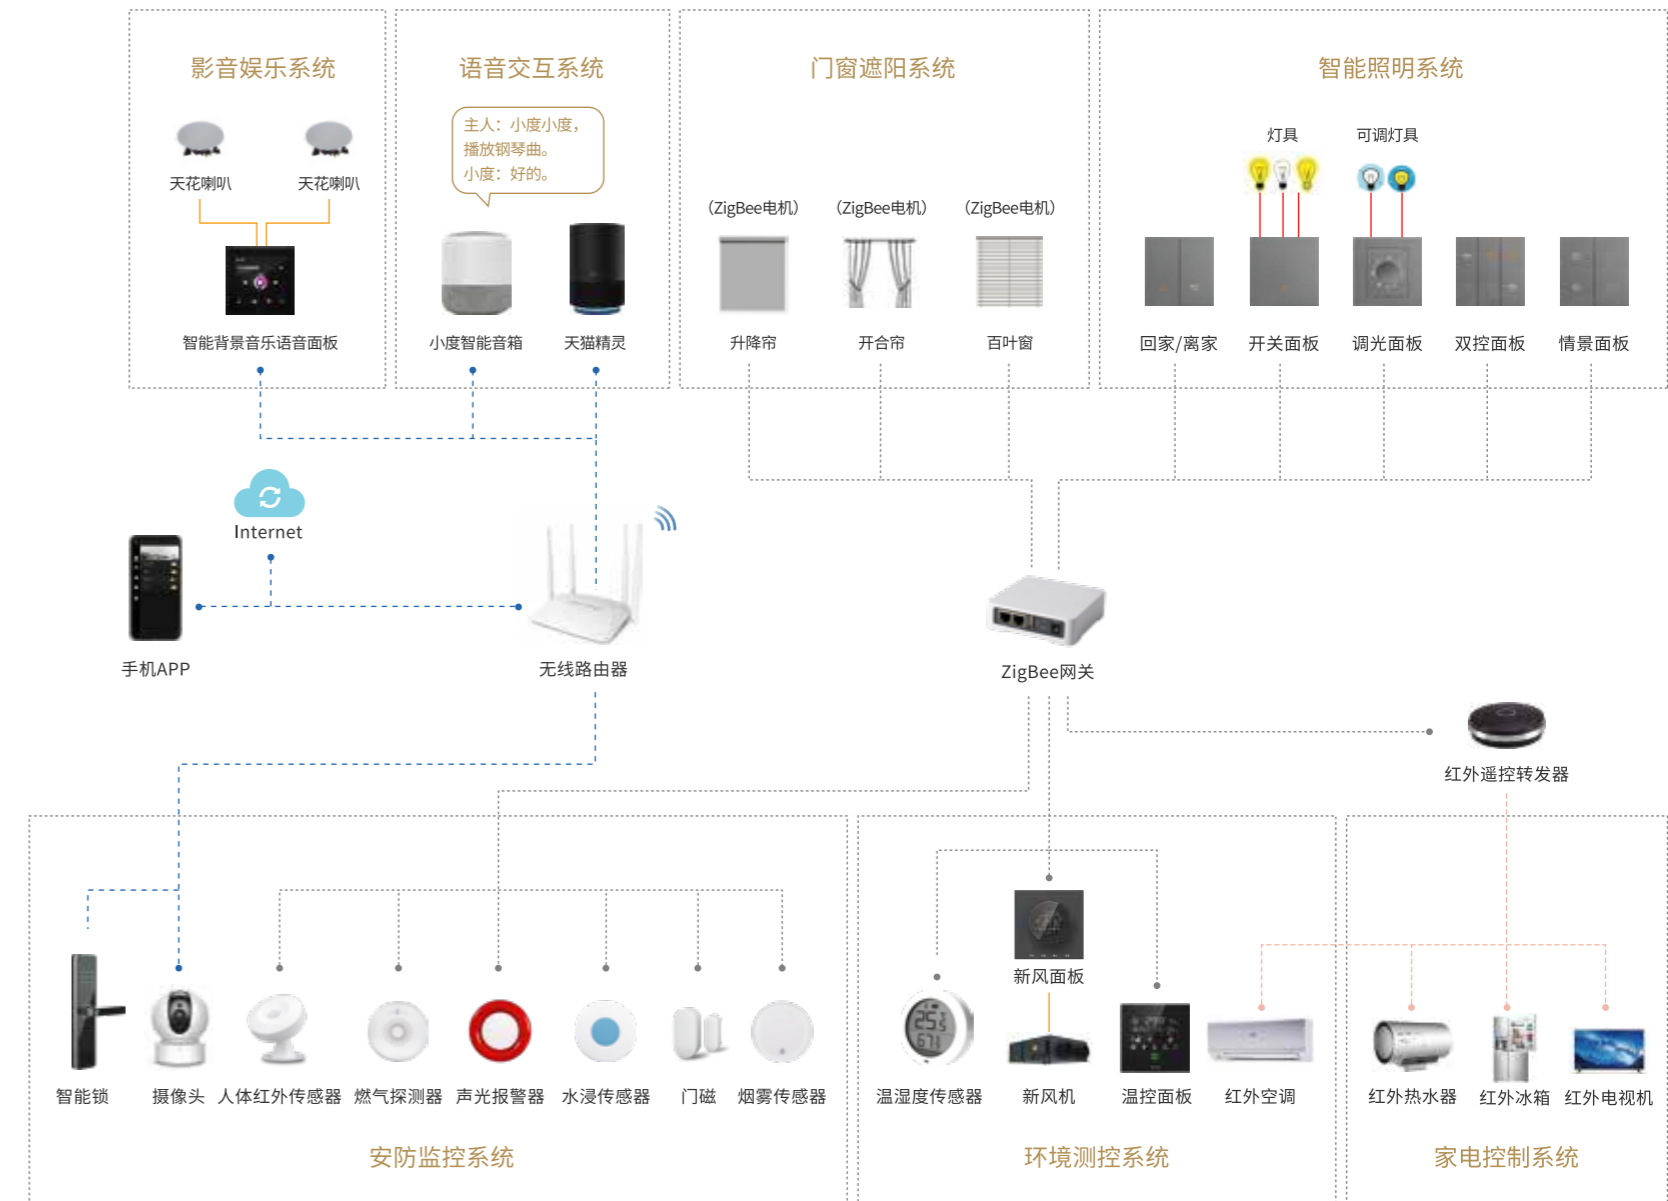

### 家居骨干网稳定可靠，拓展功能灵活多元

本方案采用稳定可靠的有线技术（如KNX）铺设智能家居骨干网，保障住宅基础智能控制长期无碍运行。通过自带KNX与ZigBee双接口的M+O融合设备，方便用户自由添加家居设备，让全屋智能协同进化。

### 优势兼顾性价比高，便捷控制使用更简单

方案兼顾有线无线优势，有效降低布线与硬件设备成本，带来更高的性价比。同时提供传感器/情景面板/语音控制等多种控制方式，想怎么控制就怎么控制。

## ZigBee无线智能家居系统解决方案

**特点：** K-SMART是GVS创立的以ZigBee 3.0为核心的无线智能家居品牌，聚焦住宅及其他居住空间，安装简便。

— 网线 — RVS2\*1.0 — ZigBee信号 — WiFi信号 — 红外信号 — 电源线